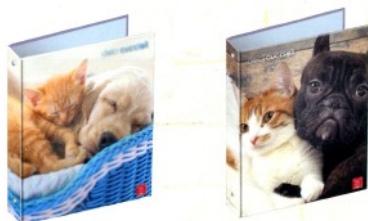

03 pezzi gomma Staedtler Mars Plastic

3x2

€ 2,46

IVA ESCLUSA

€ 3,00

IVA COMPRESA

Calcolatrice scientifica FX- 220PLUS Casio cod.47531

Display 10+2 cifre (10 in mantissa 2 in esponente). 18 funzioni. Calcoli con frazioni-calcoli statistici-permutazioni combinazioni, calcoli di logaritmi, esponenziali, trigonometrici. Alimentazione a batteria (1pz x R03/AA)
Formato 19,5x78x155 mm.

€ 8,93 IVA ESCLUSA **€ 10,90 IVA COMPRESA**

Maxi raccoglitore 4 anelli

€ 2,05
IVA ESCLUSA

€ 2,50
IVA COMPRESA

Bauletto Monocromo silicone soft touch colori assortiti
Formato 80 x 200 x 60 mm in morbido silicone con finitura soft touch
quattro colori assortiti fluo e quattro colori assortiti pastel