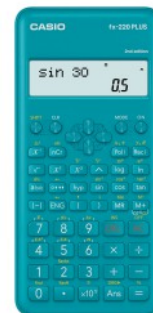

03 pezzi gomma Staedtler Mars Plastic

3x2

€ 2,46

IVA ESCLUSA

€ 3,00

IVA COMPRESA

Calcolatrice scientifica FX- 220PLUS Casio cod.47531

Display 10+2 cifre (10 in mantissa 2 in esponente). 18 funzioni. Calcoli con frazioni-calcoli statistici-permutazioni combinazioni, calcoli di logaritmi, esponenziali, trigonometrici. Alimentazione a batteria (1pz x R03/AA)
Formato 19,5x78x155 mm.

€ 8,93 IVA ESCLUSA **€ 10,90 IVA COMPRESA**

Maxi raccoglitore 4 anelli

€ 2,05
IVA ESCLUSA

€ 2,50
IVA COMPRESA

Bauletto Monocromo silicone soft touch colori assortiti
Formato 80 x 200 x 60 mm in morbido silicone con finitura soft touch
quattro colori assortiti fluo e quattro colori assortiti pastel